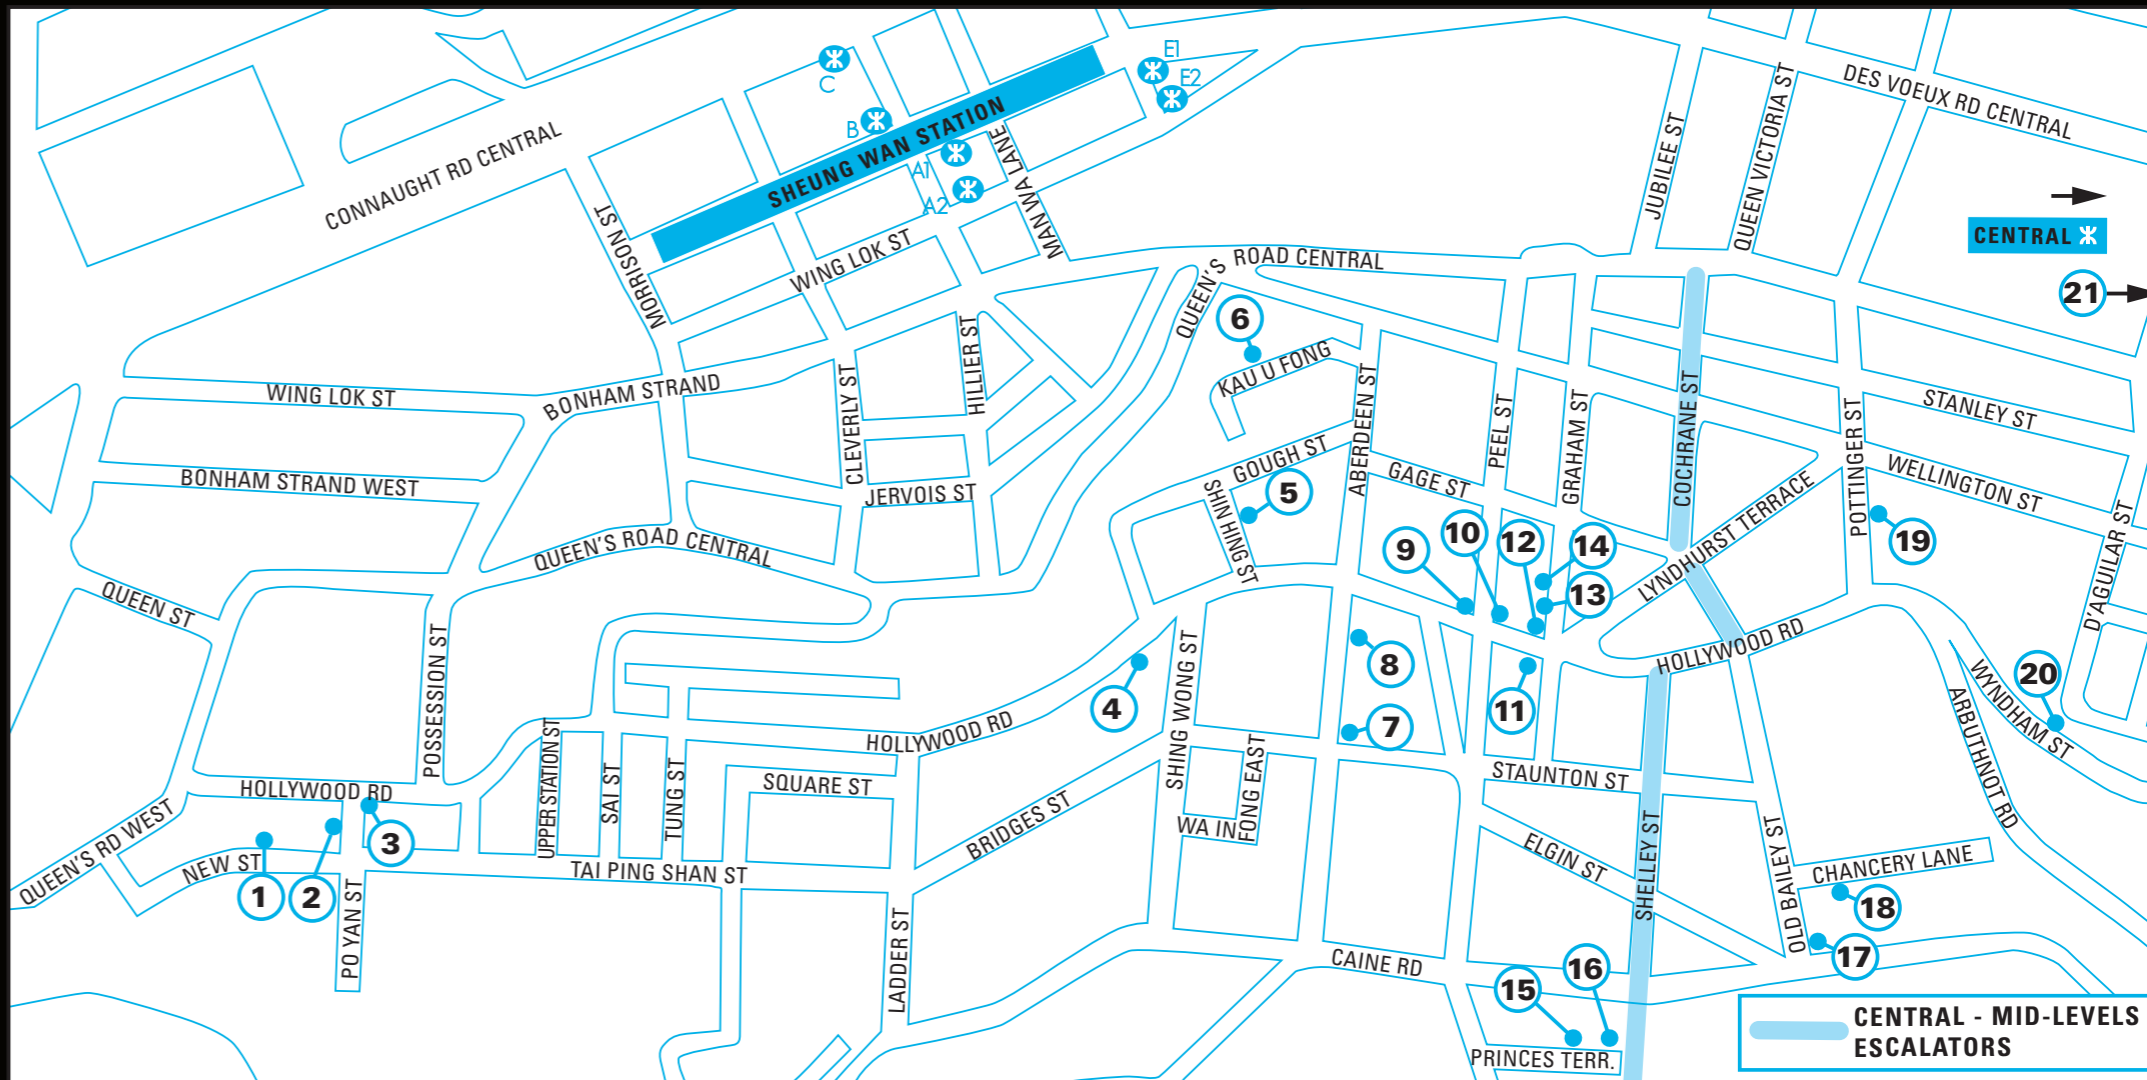

San Miguel

- |  |   |  |  |
|--|---|--|--|
| <p><b>1 • NEW ART LAB</b><br/>G/F, 27 New Street, Sheung Wan</p> <p><b>2 • PARA/SITE ART SPACE</b><br/>G/F, 4 Po Yan Street, Sheung Wan</p> <p><b>3 • THE CAT STREET GALLERY</b><br/>222 Hollywood Road, Sheung Wan</p> <p><b>4 • CONTEMPORARY BY ANGELA LI</b><br/>G/F, 90-92 Hollywood Road, Central</p> <p><b>5 • GALLERY EXIT</b><br/>1 Shin Hing Street, Central</p> <p><b>6 • MADHOUSE CONTEMPORARY</b><br/>8-10 Kau U Fong, Central</p> | <p><b>7 • SHIN HWA GALLERY</b><br/>G/F, 32 Aberdeen Street, Central</p> <p><b>8 • KARIN WEBER GALLERY</b><br/>G/F, 20 Aberdeen Street, Central</p> <p><b>9 • SUNDARAM TAGORE GALLERY</b><br/>57-59 Hollywood Road, Central</p> <p><b>10 • SOFIA GASPAR - SPANISH CONTEMPORARY</b><br/>Unit 8B, 53-55 Hollywood Road, Central</p> <p><b>11 • CAIS GALLERY</b><br/>UG, 54 Hollywood Road, Central</p> <p><b>12 • GALERIE ORA-ORA</b><br/>12/F, 41-43 Graham Street, Central</p> | <p><b>13 • ufoArtGallery</b><br/>G/F, 39 Graham Street, Central</p> <p><b>14 • ART BEATUS</b><br/>G/F, 35-39 Graham Street, Central</p> <p><b>15 • RED SQUARE GALLERY</b><br/>G/F, 5 Prince's Terrace, Mid-Levels, Central</p> <p><b>16 • SIN SIN FINE ART</b><br/>1 Prince's Terrace, Mid-Levels, Central</p> <p><b>17 • OSAGE GALLERY SOHO</b><br/>Lower Ground, 45 Caine Road, Central</p> <p><b>18 • 10 CHANCERY LANE GALLERY</b><br/>G/F, 10 Chancery Lane, SoHo, Central</p> | <p><b>19 • STATE-OF-THE-ARTS GALLERY</b><br/>G/F, 36 Pottinger Street, Central</p> <p><b>20 • ZEE STONE GALLERY</b><br/>G/F, 43-55 Wyndham Street, Central</p> <p><b>21 • KING'S GALLERY</b><br/>2/F, 9 Queens Road Central, Central</p> |
|--|---|--|--|